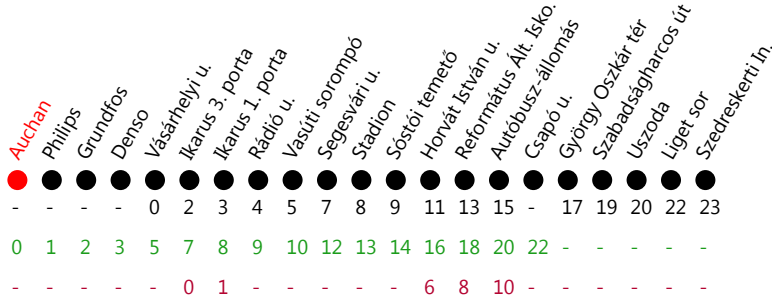

11

11A

11G

Vásárhelyi u.-Szedreskerti In.

Auchan-Csapó u.

Ikarus 3. porta-Autóbuszállomás

Indulási időpontok Auchan megállótól

Óra	Munkanap
3	
4	
5	
6	
7	
8	45
9	45
10	45
11	45
12	45
13	
14	
15	45
16	45
17	45
18	45
19	
20	
21	
22	
23	